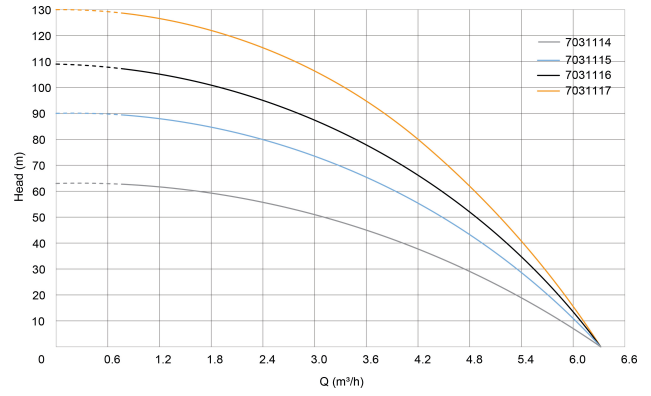

Gewicht 11 kg

Vermogen 0.8 kW

Waaiers 11

Hoogte 1020 mm

Ampère 5,5 A

BEP Opvoerhoogte 30

PORlh 48

PORhh 12

PORlq 3.36

PORhq 5.76

AFMETINGEN

Db 90 mm

H-1 1020 mm

ØDi-1 1 1/2 "

ØDi-1

PRODUCTINFORMATIE