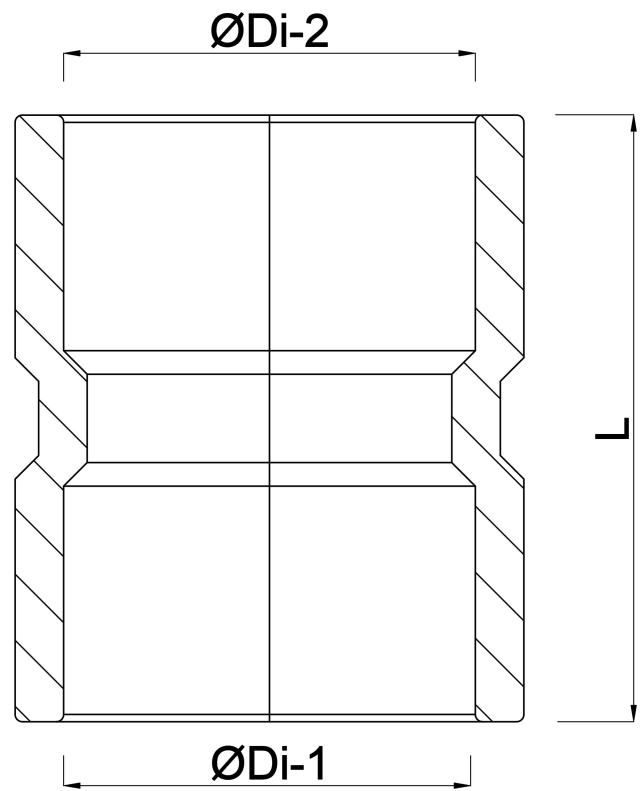

**VDL Sok PVC-U 160 mm  
lijmmof 16bar grijs type  
handgevormd (7002455)**

**V-L Van de Lande**

# TECHNISCHE SPECIFICATIES

Kleur	grijs
Type	handgevormd
Materiaal	PVC-U
Verbinding	lijmmof
Maat	160 mm
Werkdruk	16 bar

# AFMETINGEN

Gietvorm	handgevormd
L	240 mm
P-1	90 mm
P-2	90 mm
ØDi-1	160 mm
ØDi-2	160 mm

**Gegenerereerd op datum: 25-05-2026**

<http://www.bosta.com>