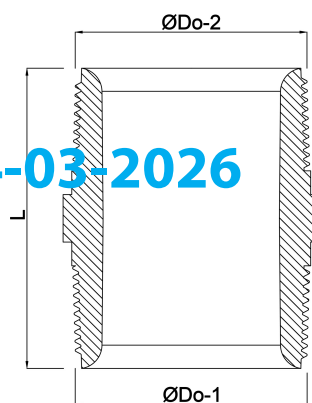

VDL Nippel PVC-U 1 1/4" buitendraad 16bar grijs (7002789)

VL Van de Lande

TECHNISCHE SPECIFICATIES

Kleur	grijs
Materiaal	PVC-U
Werkdruk	16 bar
Maat	1 1/4"
Verbinding	buitendraad

AFMETINGEN

F-1	23 mm
F-2	23 mm
L	56 mm
ØDo-1	1 1/4 "
ØDo-2	1 1/4 "