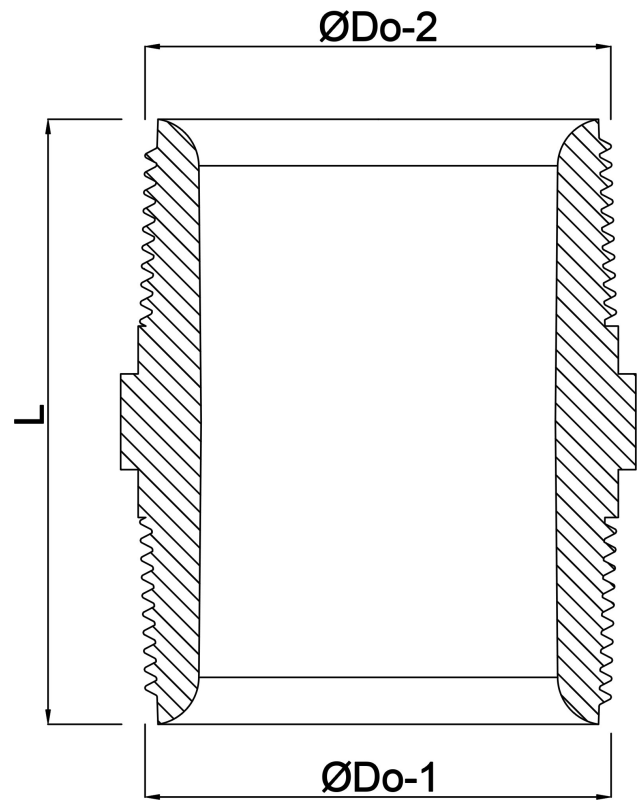

VDL Nippel PVC-U 1 1/4" buitendraad 16bar grijs (7002789)

VL Van de Lande

TECHNISCHE SPECIFICATIES

Kleur	grijs
Materiaal	PVC-U
Werkdruk	16 bar
Maat	1 1/4"
Verbinding	buitendraad

AFMETINGEN

F-1	23 mm
F-2	23 mm
L	56 mm
ØDo-1	1 1/4 "
ØDo-2	1 1/4 "