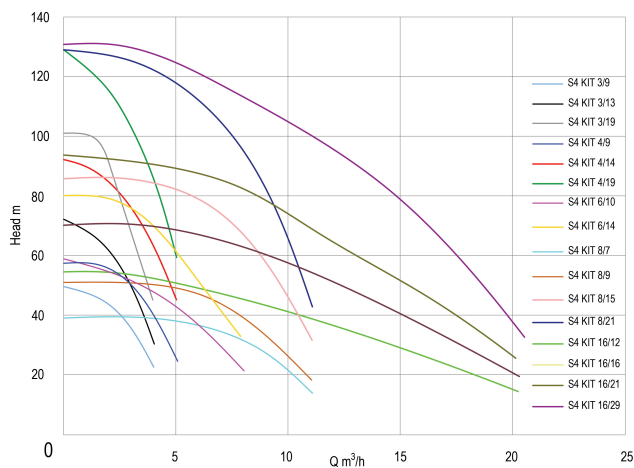

# TECHNISCHE SPECIFICATIES

Materiaal RVS 304

Pomphuis RVS 304

Materiaal waaier 1 technopolymer A

Verbinding binnendraad

Spanning 400VAC

Max. temperatuur 40 °C

Buiten ø 99 mm

Min. mediumtemperatuur  
(continu) 0 °C

BEP Opvoerhoogte 320

IP waarde IP68, class F

Type S4 KIT 6/14

Vermogen 2 PK

Model met 15m kabel

MWK 84 m

Maat 1 1/4"

Gewicht 14.8 kg

Vermogen 1.5 kW

Hoogte 1026 mm

Ampère 4,6 A

Max capaciteit 8.4 m<sup>3</sup>/h

Afmeting verpakking L/B/H 120 x 120 x 1126 mm

**Gegenererd op datum: 27-05-2026**

<http://www.bosta.com>