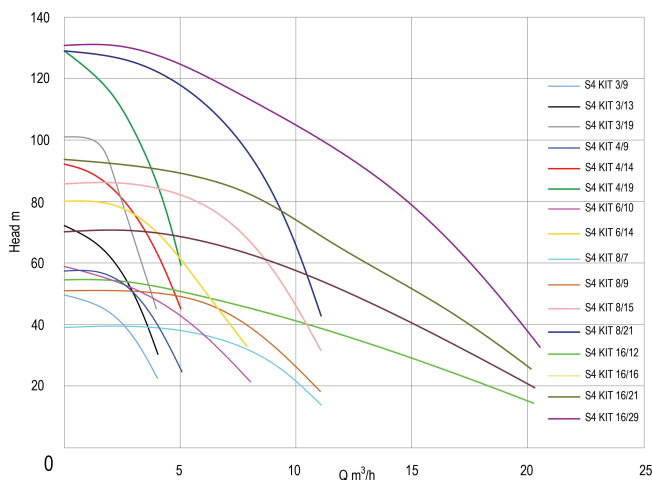

MWK 84

Hoogte 1026 mm

Ampère 4,6 A

Max capaciteit 8.4 m³/h

Afmeting verpakking L/B/H 120 x 120 x 1126 mm

Gegenereerd op datum: 24-04-2026

<http://www.bosta.com>