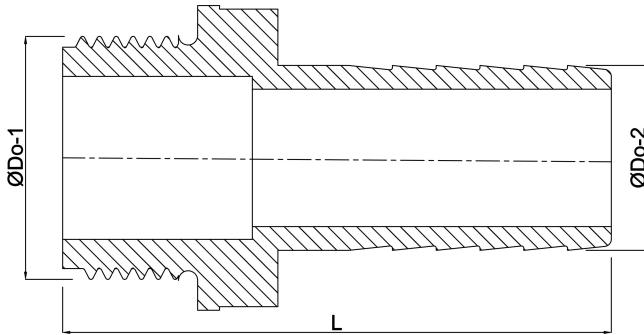

**Slangtule nylon 1 1/2" x 38 mm
buitendraad x slangtule 16bar
wit (0440171)**

TECHNISCHE SPECIFICATIES

Kleur	wit
Materiaal	nylon
Verbinding	buitendraad x slangtule
Max. temperatuur	80 °C
Werkdruk	16 bar
Max. temp.	80 °C
Maat	1 1/2" x 38 mm
Sleutelmaat	50

AFMETINGEN

F-1	21 mm
L	83 mm
Lq-2	43.5 mm
ØDi-1	38.5 mm
ØDi-2	31 mm
ØDo-1	1 1/2 "
ØDo-2	38 mm

Gegenereerd op datum: 14-03-2026

<http://www.bosta.com>