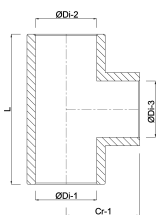

AFMETINGEN

Cr-1 26 mm

L 52 mm

ØDi-1 50 mm

ØDi-2 50 mm

ØDi-3 50 mm

β 90 °

Gegenerereerd op datum: 13-03-2026