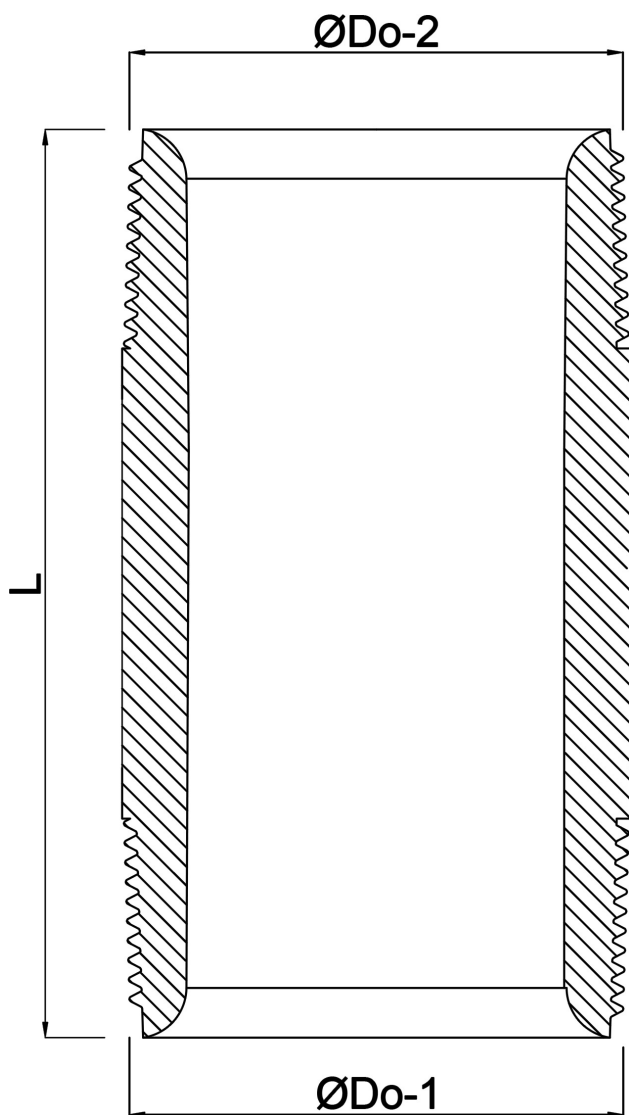

Profec Nr. 23 Pijpnippel RVS 316 3" buitendraad 16bar 120 mm (0080410)

TECHNISCHE SPECIFICATIES

Materiaal RVS 316

Verbinding buitendraad

DIN Norm DIN 2999

Fitting nr. Nr. 23

Werkdruk 16 bar

Maat 3"

Lengte 120 mm

AFMETINGEN

L 120 mm

ØDo-1 3 "

ØDo-2 3 "

Gegenerereerd op datum: 28-05-2026

<http://www.bosta.com>