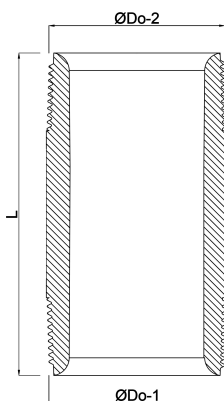

# TECHNISCHE SPECIFICATIES

Materiaal RVS 316

Verbinding buitendraad

DIN Norm DIN 2999

Fitting nr. Nr. 23

Werkdruk 16 bar

Maat 3"

Lengte 120 mm

# AFMETINGEN

L 120 mm

ØDo-1 3 "

ØDo-2 3 "

**Gegenerereerd op datum: 13-03-2026**

<http://www.bosta.com>