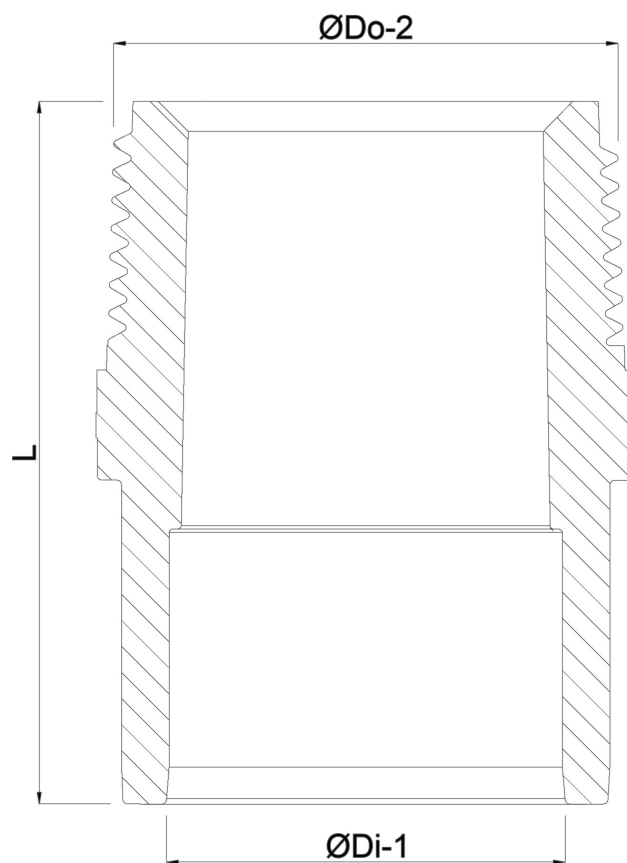

# VDL Draadeind PVC-U 50 mm x 1 1/2" lijmmof x buitendraad 10bar grijs (7018154)

**VL** Van de Lande

# TECHNISCHE SPECIFICATIES

Kleur	grijs
Materiaal	PVC-U
Verbinding	lijmmof x buitendraad
Werkdruk	10 bar
Maat	50 mm x 1 1/2"
Lengte	65 mm

# AFMETINGEN

F-2	23 mm
L	65 mm
P-1	31 mm
T	12 mm
ØDi-1	50 mm
ØDo-2	2"

**Gegenereerd op datum: 25-05-2026**

<http://www.bosta.com>