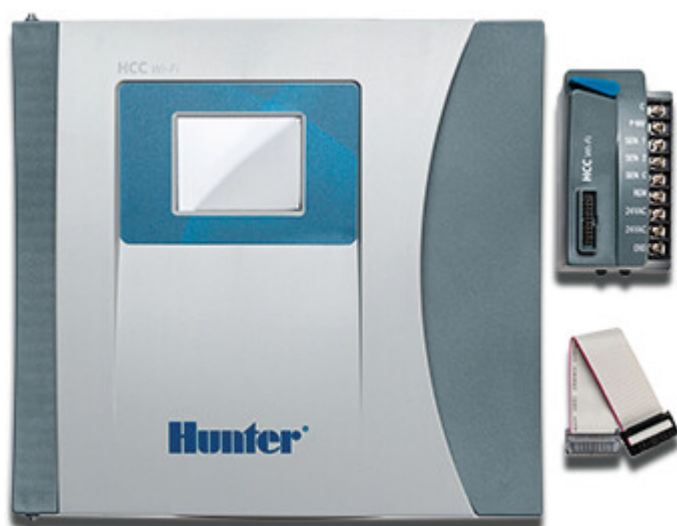

# Hunter Regenautomaat RVS 24VAC wit/blauw type HCC-800 SS 8 stations (7032868)

**Hunter®**

# TECHNISCHE SPECIFICATIES

Kleur	wit/blauw
-------	-----------

Type	HCC-800
------	---------

Spanning	24VAC
----------	-------

Aantal stations	8
-----------------	---

IP waarde	IP44
-----------	------

Materiaal	RVS
-----------	-----

Type	SS
------	----

Hoogte	406 mm
--------	--------

## PRODUCTINFORMATIE

De nieuwe generatie HCC-controller brengt de krachtige Wi-Fi-gebaseerde mogelijkheden voor irrigatiebeheer van het toonaangevende Hydrawise™-platform naar hoogwaardige residentiële, commerciële en openbare projecten. De HCC biedt een reeks handige functies om grotere projecten te monitoren - allemaal met een simpele druk op de knop. De HCC combineert de robuuste functies van de populaire ICC2-regelaar met de automatische, weersafhankelijke, dagelijkse aanpassingen van de Hydrawise-programmering tot een slimme en economische oplossing voor commercieel landschapsbeheer. De HCC kan maximaal 54 stations\* aansturen en twee stations tegelijkertijd bedienen. Het handige modulesysteem van de controller maakt snelle uitbreiding mogelijk met dezelfde 4-, 8- en 22-stations uitgangsmodule als de ICC2. Ontworpen met een voorbedrade SmartPort®, is de HCC ook compatibel met de ROAM en ROAM XL afstandsbedieningen van Hunter, waardoor een snelle en betrouwbare handmatige bediening in het veld op grote afstand mogelijk is zonder dat een smartphone nodig is. Met een ingebouwde milliampere sensor, is het oplossen van defecte draden een koud kunstje. Installeer eenvoudig een HC Flow Meter om het debiet nauwkeurig te controleren, waterverspilling te voorkomen en beschadigde landschappen te vermijden.