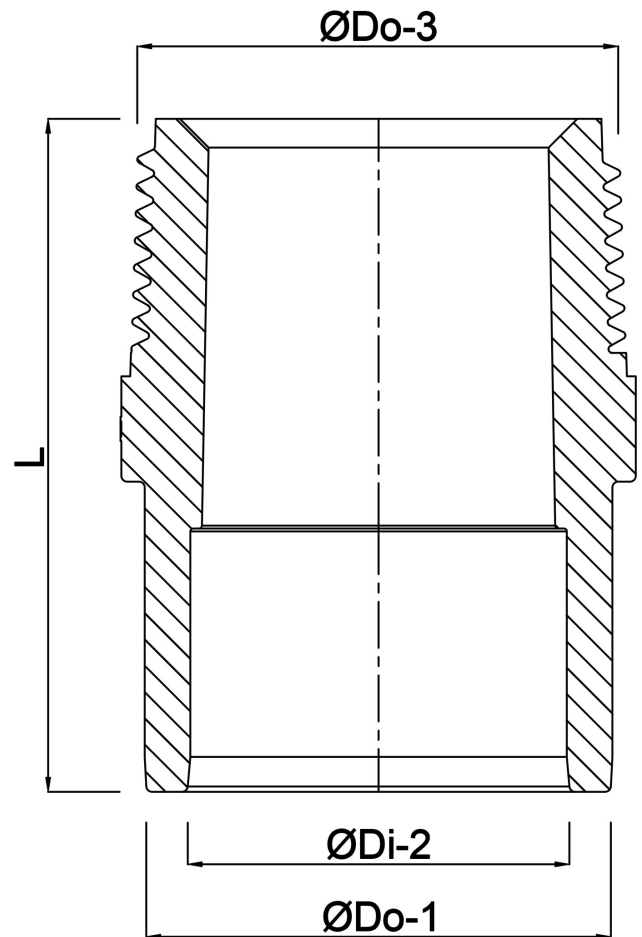

**Profec Puntstuk PVC-U 50/63
mm x 2" lijmof/spie x
buitendraad 10bar grijs
(0110463)**

TECHNISCHE SPECIFICATIES

Kleur	grijs
Materiaal	PVC-U
Verbinding	lijmmof/spie x buitendraad
Werkdruk	10 bar
Maat	50/63 mm x 2"
Lengte	76 mm
Gewicht	0.135 kg
Sleutelmaat	66

AFMETINGEN

Gietvorm	spuitgegoten
K-1	66 mm
L	76 mm
ØDi-2	50 mm
ØDo-1	63 mm
ØDo-3	2 "

Gegenerereerd op datum: 22-05-2026

<http://www.bosta.com>