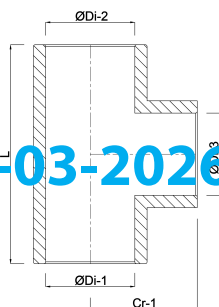

Cr-1 57 mm

L 114 mm

ØDi-1 50 mm

ØDi-2 50 mm

ØDi-3 50 mm

β 90°

Gegenerereerd op datum: 13-03-2026

<http://www.bosta.com>