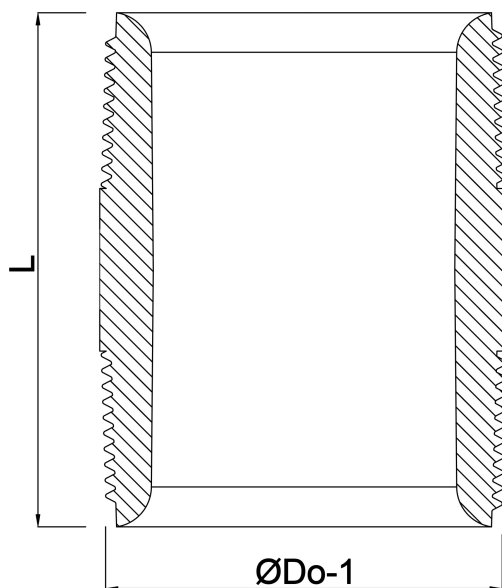

# TECHNISCHE SPECIFICATIES

Materiaal                      messing

Verbinding                    buitendraad

Werkdruk                    40 bar

Maat                            1 1/4"

Lengte                        1000 mm

# AFMETINGEN

F-1                            1000 mm

L                              1000 mm

ØDo-1                        1 1/4 "

**Gegenerereerd op datum: 13-03-2026**

<http://www.bosta.com>