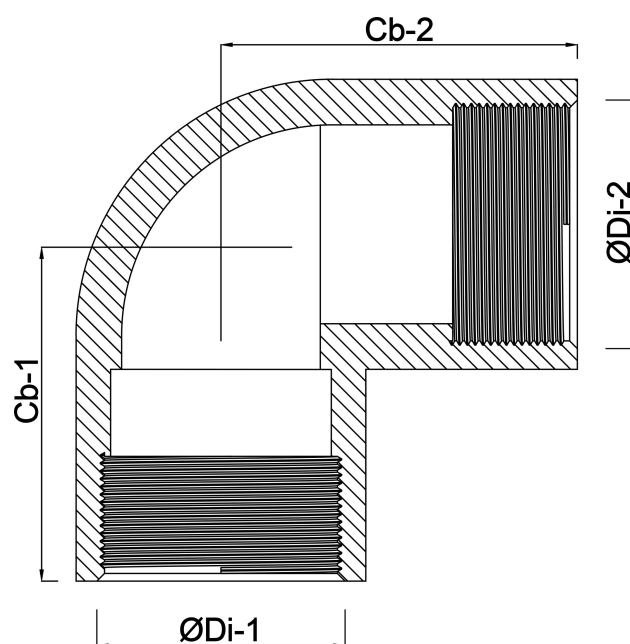

**Profec Knie 90° PVC-U 3/4" x
1/2" binnendraad 10bar grijs**
(0100349)

TECHNISCHE SPECIFICATIES

Kleur grijs

Materiaal PVC-U

Verbinding binnendraad

Werkdruk 10 bar

Maat 3/4" x 1/2"

AFMETINGEN

Cb-1 33 mm

Cb-2 28 mm

F-1 16 mm

F-2 14 mm

ØDi-1 3/4 "

ØDi-2 1/2 "

β 90 °

Gegenerereerd op datum: 22-05-2026