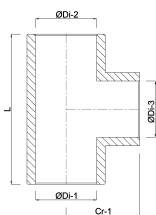

AFMETINGEN

Cr-1 17 mm

L 34 mm

ØDi-1 32 mm

ØDi-2 32 mm

ØDi-3 32 mm

β 90 °

Gegenerereerd op datum: 13-03-2026