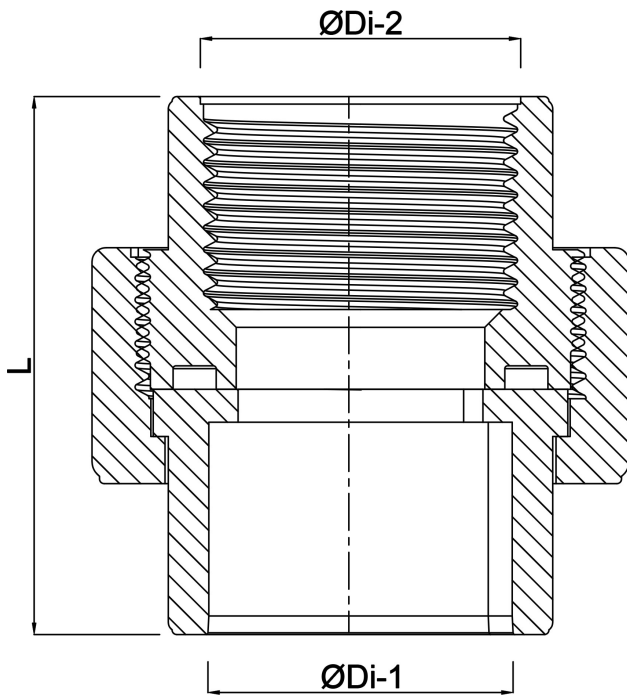

**Profec Overgangskoppeling
PVC/RVS 316 40 mm x 1 1/4"
lijmmof x binnendraad 10bar
grijs (0102103)**

TECHNISCHE SPECIFICATIES

Kleur	grijs
Materiaal	PVC/RVS 316
Materiaal afdichting	EPDM
Verbinding	lijmmof x binnendraad
Werkdruk	10 bar
Maat	40 mm x 1 1/4"

AFMETINGEN

L	65.2 mm
ØDi-1	40 mm
ØDi-2	1 1/4 "

Gegeneerd op datum: 22-05-2026

<http://www.bosta.com>