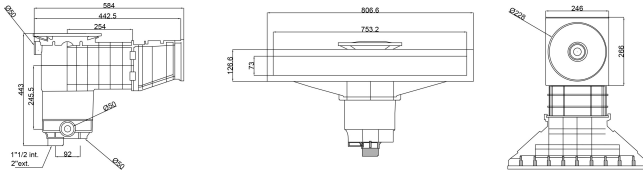

# Weltico Skimmer ABS 1 1/2" x 2" binnendraad grijs type A800 Design (7039328)

weltico

# TECHNISCHE SPECIFICATIES

Type	A800 Design
Materiaal	ABS/RVS
Geschikt voor	liner- en betonbaden
Verbinding	binnendraad
Kleur	grijs
Maat	1 1/2" x 2"

# AFMETINGEN

A	584 mm
B	443 mm
C	806.6 mm
D	26.6 mm
E	266 mm
F	318 mm
G	753.2 mm
H	73 mm

# PRODUCTINFORMATIE

Ca. 7 m<sup>3</sup>/u (bij een snelheid van 1,5 m/s) indien aangesloten op de 1 1/2" uitlaat met een Ø50 buis  
Ca. 10 m<sup>3</sup>/u (met een snelheid van 1,5 m/s) indien aangesloten op de 2"-uitlaat met een Ø63 buis