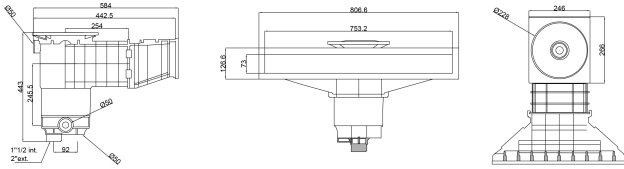

Weltico Skimmer ABS 1 1/2" x 2" binnendraad grijs type A800 Design (7039328)

weltico

TECHNISCHE SPECIFICATIES

Type	A800 Design
Materiaal	ABS/RVS
Geschikt voor	liner- en betonbaden
Verbinding	binnendraad
Kleur	grijs
Maat	1 1/2" x 2"

AFMETINGEN

A	584 mm
B	443 mm
C	806.6 mm
D	26.6 mm
E	266 mm
F	318 mm
G	753.2 mm
H	73 mm

PRODUCTINFORMATIE

Ca. 7 m³/u (bij een snelheid van 1,5 m/s) indien aangesloten op de 1 1/2" uitlaat met een Ø50 buis
Ca. 10 m³/u (met een snelheid van 1,5 m/s) indien aangesloten op de 2"-uitlaat met een Ø63 buis