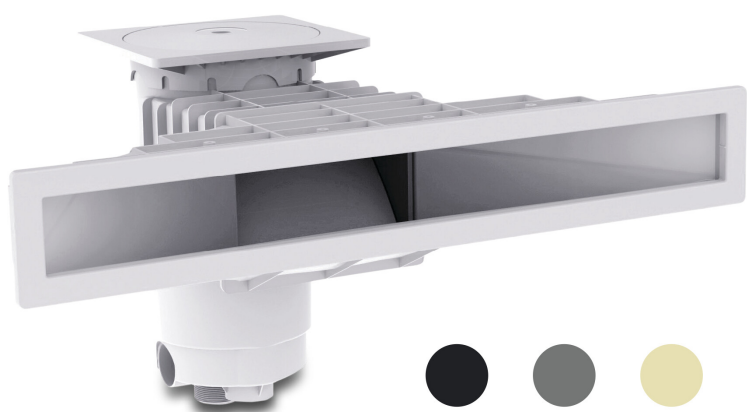

# Weltico Skimmer ABS 1 1/2" x 2" binnendraad grijs type A800 Design (7039328)

weltico

# TECHNISCHE SPECIFICATIES

Type	A800 Design
Materiaal	ABS/RVS
Geschikt voor	liner- en betonbaden
Verbinding	binnendraad
Kleur	grijs
Maat	1 1/2" x 2"

# AFMETINGEN

A	584 mm
B	443 mm
C	806.6 mm
D	26.6 mm
E	266 mm
F	318 mm
G	753.2 mm
H	73 mm