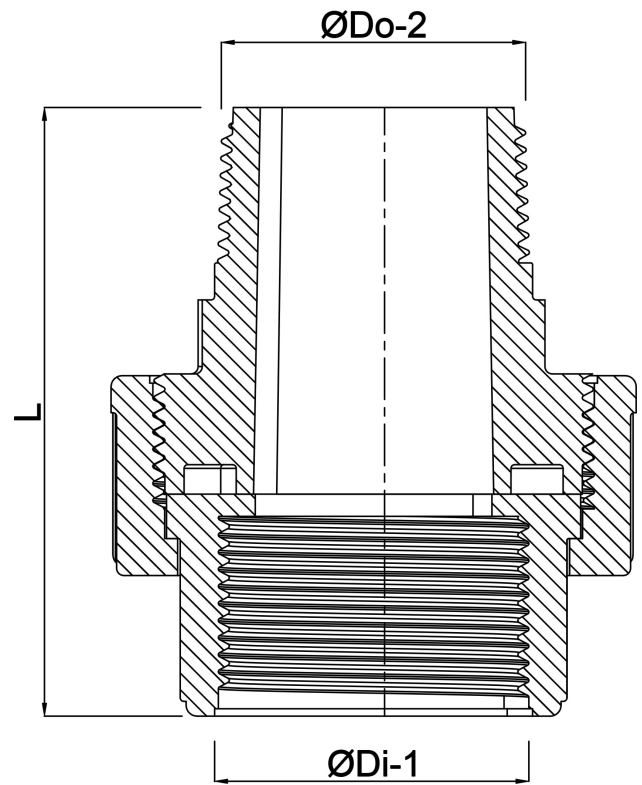

Profec Koppeling PVC-U 3/4" binnendraad x buitendraad 10bar grijs (0100101)

TECHNISCHE SPECIFICATIES

Kleur	grijs
Materiaal	PVC-U
Verbinding	binnendraad x buitendraad
Werkdruk	10 bar
Maat	3/4"

AFMETINGEN

Do-n	51 mm
Hi-1	23 mm
L	66 mm
Lb	43 mm
ØDi-1	3/4 "
ØDo-2	3/4 "