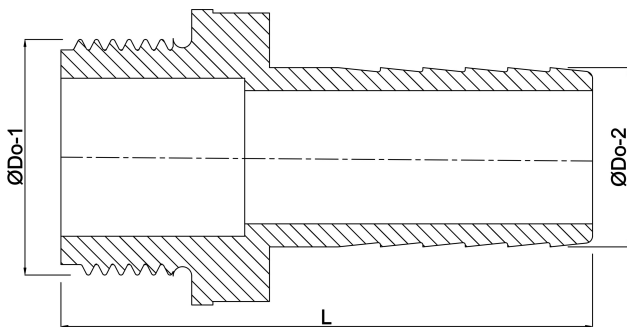

Profec Slangtule messing 1 1/4" x 38 mm buitendraad x slangtule 30bar (7016443)

TECHNISCHE SPECIFICATIES

Materiaal	messing
Verbinding	buitendraad x slangtule
Werkdruk	30 bar
Max. temp.	120 °C
Maat	1 1/4" x 38 mm
Max. temperatuur	120 °C
Sleutelmaat	81

AFMETINGEN

Dq-2	35.5 mm
F-1	18 mm
L	97 mm
Lq-2	25 mm
Nq-2	4
P-1	38 mm
ØDi-1	34 mm
ØDi-2	33 mm

ØDo-1

3 "

ØDo-2

75 mm

Gegenererd op datum: 23-05-2026

<http://www.bosta.com>