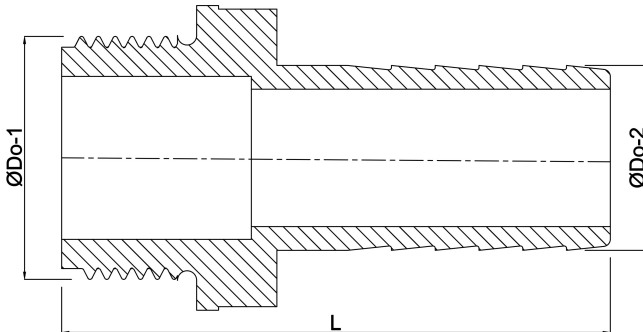

Profec Slangtule messing 1 1/4" x 38 mm buitendraad x slangtule 30bar (7016443)

TECHNISCHE SPECIFICATIES

Materiaal	messing
Verbinding	buitendraad x slangtule
Werkdruk	30 bar
Max. temp.	120 °C
Maat	1 1/4" x 38 mm
Max. temperatuur	120 °C
Sleutelmaat	81

AFMETINGEN

Dq-2	35.5 mm
F-1	18 mm
L	97 mm
Lq-2	25 mm
Nq-2	4
P-1	38 mm
ØDi-1	34 mm
ØDi-2	33 mm

ØDo-1

3 "

ØDo-2

75 mm

Gegenereerd op datum: 13-03-2026

<http://www.bosta.com>