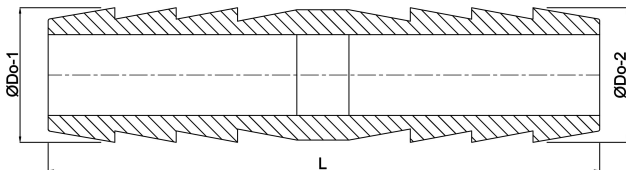

Slangverbinder RVS 304 125 mm slangtule (0221022)

TECHNISCHE SPECIFICATIES

Materiaal RVS 304

Verbinding slangtule

Maat 125 mm

AFMETINGEN

L 260 mm

ØDo-1 125 mm

ØDo-2 125 mm

Gegenereerd op datum: 25-05-2026

<http://www.bosta.com>