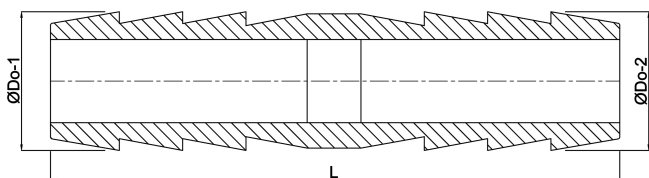

Slangverbinder RVS 304 125 mm slangtule (0221022)

TECHNISCHE SPECIFICATIES

Materiaal RVS 304

Verbinding slangtule

Maat 125 mm

AFMETINGEN

L 260 mm

ØDo-1 125 mm

ØDo-2 125 mm

Gegenerereerd op datum: 14-03-2026

<http://www.bosta.com>