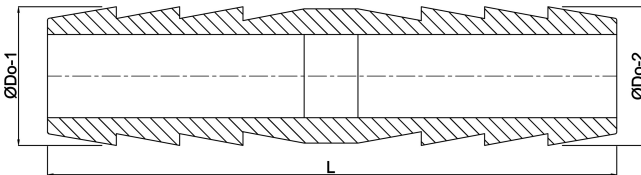

# TECHNISCHE SPECIFICATIES

Materiaal RVS 304

Verbinding slangtule

Maat 125 mm

# AFMETINGEN

L 260 mm

ØDo-1 125 mm

ØDo-2 125 mm

**Gegenerereerd op datum: 05-10-2025**

<http://www.bosta.com>