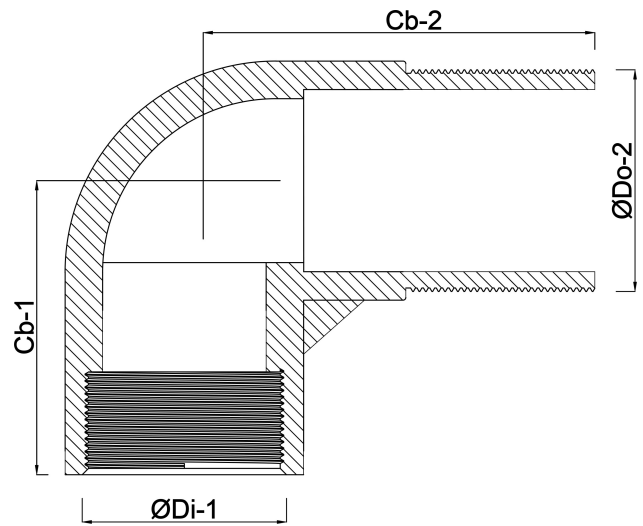

**Profec Knie 90° PVC-U 32 mm x
1 1/4" lijmmof x buitendraad
10bar grijs (0110142)**

TECHNISCHE SPECIFICATIES

Kleur	grijs
Materiaal	PVC-U
Verbinding	lijmmof x buitendraad
Werkdruk	10 bar
Maat	32 mm x 1 1/4"

AFMETINGEN

Cb-1	39 mm
Cb-2	45 mm
ØDi-1	32 mm
ØDo-1	1 1/4 "

Gegenerereerd op datum: 22-05-2026

<http://www.bosta.com>