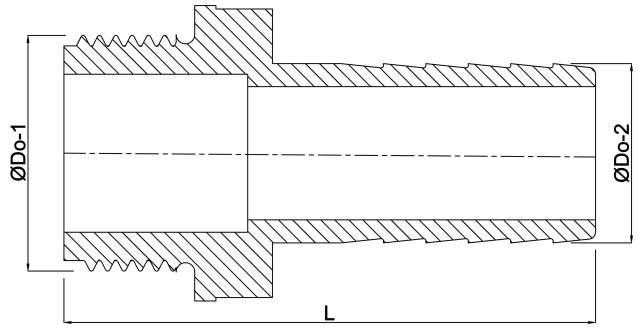

**Slangtule PP 1" x 25 mm
buitendraad x slangtule 6bar
grijs (0330182)**

TECHNISCHE SPECIFICATIES

Kleur	grijs
Materiaal	PP
Verbinding	buitendraad x slangtule
Werkdruk	6 bar
Max. temp.	80 °C
Maat	1" x 25 mm
Sleutelmaat	36

AFMETINGEN

F-1	18.5 mm
L	75.5 mm
Lq-2	36 mm
ØDi-1	22.5 mm
ØDi-2	19 mm
ØDo-1	1 "
ØDo-2	25 mm

Gegenerereerd op datum: 23-05-2026

<http://www.bosta.com>