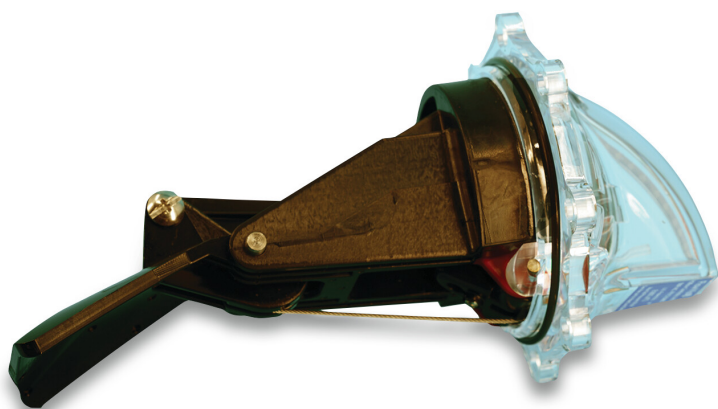

FlowVis Complete dekselmontage polycarbonaat 90 mm transparant (7039404)

FLOWVIS®