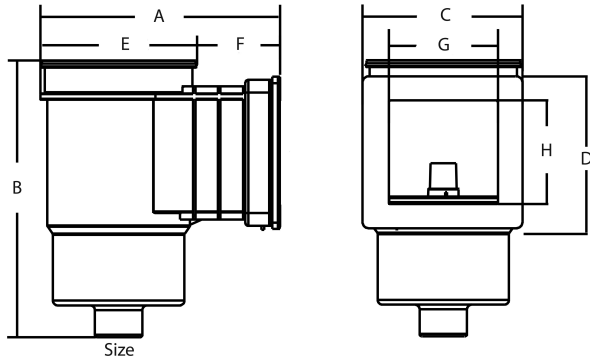

Hayward Skimmer ABS 2" binnendraad wit rechthoekig type Premium Small (7010214)

 **HAYWARD**

TECHNISCHE SPECIFICATIES

Type Premium Small

Materiaal ABS/RVS

Model rechthoekig

Verbinding binnendraad

Kleur wit

Geschikt voor betonbaden

Maat 2"

AFMETINGEN

A 369 mm

B 436 mm

C 230 mm

D 160 mm

E 230 mm

F 139 mm

G 190 mm

H 127 mm

Gegenererd op datum: 09-03-2026

<http://www.bosta.com>