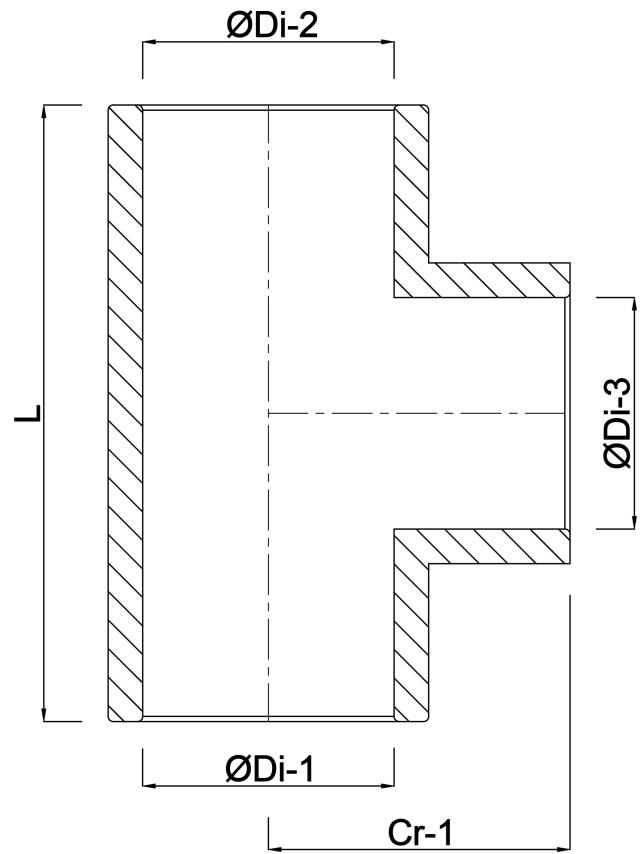

Profec T-stuk 90° PVC-U 32 mm lijmmof 16bar grijs (0110245)

TECHNISCHE SPECIFICATIES

Kleur grijs

Materiaal PVC-U

Verbinding lijmmof

Maat 32 mm

Werkdruk 16 bar

AFMETINGEN

Cr-1 39 mm

L 78 mm

ØDi-1 32 mm

ØDi-2 32 mm

ØDi-3 32 mm

β 90 °

Gegenerereerd op datum: 22-05-2026

<http://www.bosta.com>