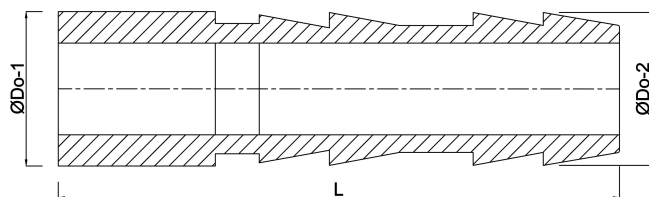

Profec Slangtule PVC-U 50 mm spie x slangtule 10bar grijs (0111006)

TECHNISCHE SPECIFICATIES

Kleur	grijs
Materiaal	PVC-U
Verbinding	spie x slangtule
Werkdruk	10 bar
Maat	50 mm

AFMETINGEN

L	57 mm
L	88 mm
Lb	88 mm
P-1	31.5 mm
ØDi-1	40 mm
ØDo-1	50 mm
ØDo-2	45 mm