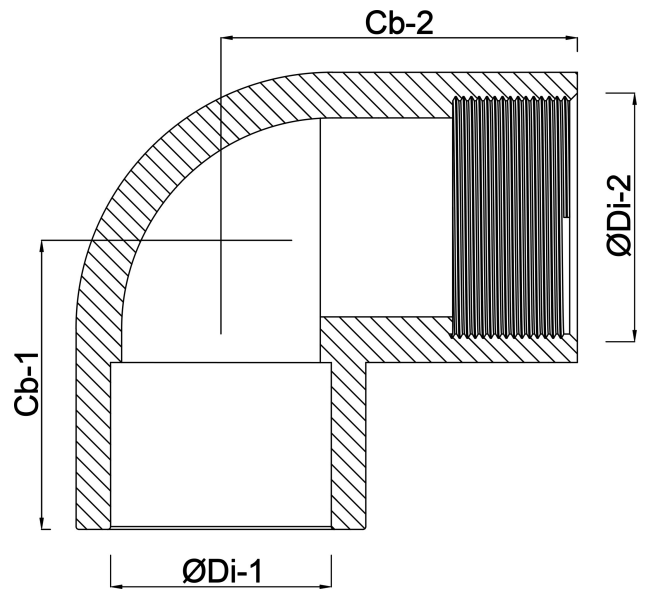

**Profec Knie 90° PVC-U 63 mm x  
2" lijmmof x binnendraad  
10bar grijs (0110165)**

# TECHNISCHE SPECIFICATIES

Kleur	grijs
Materiaal	PVC-U
Verbinding	lijmmof x binnendraad
Werkdruk	10 bar
Maat	63 mm x 2"

# AFMETINGEN

Cb-1	60 mm
Cb-2	60 mm
ØDi-1	2 "
ØDi-2	63 mm

**Gegenerereerd op datum: 22-05-2026**

<http://www.bosta.com>