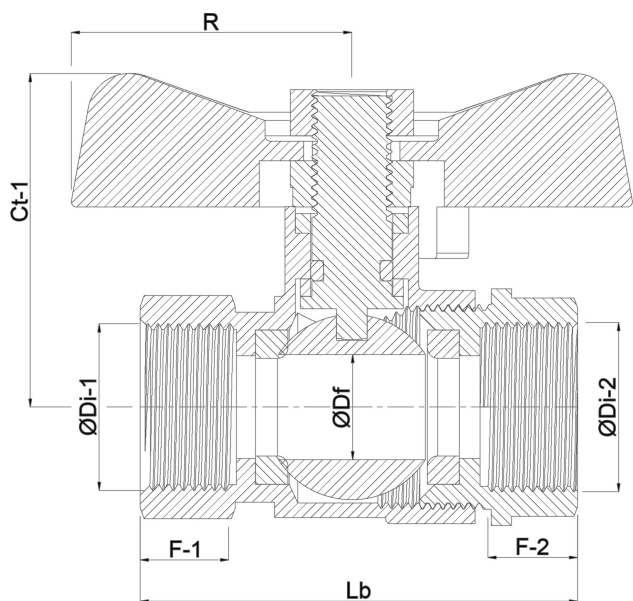

# Profec 2-delige kogelkraan RVS 316 1/2" binnendraad 50bar (0090982)

# TECHNISCHE SPECIFICATIES

Materiaal	RVS 316
Bediening	vlinderhendel
Kleur hendel	blauw
Materiaal hendel	RVS
Materiaal afdichting	PTFE
Verbinding	binnendraad
Werkdruk	50 bar
Maat	1/2"

# AFMETINGEN

Ct-1	39 mm
F-1	13 mm
F-2	13 mm
Lb	57 mm
R	30 mm
ØDf	15 mm
ØDi-1	1/2 "

ØDi-2

1/2 "

**Gegeneerd op datum: 22-05-2026**

<http://www.bosta.com>