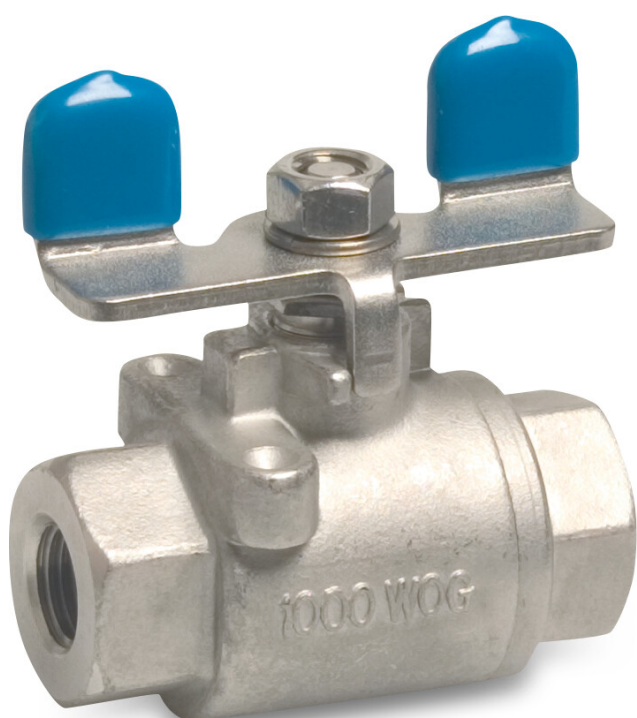

# Profec 2-delige kogelkraan RVS 316 1/2" binnendraad 50bar (0090982)

# TECHNISCHE SPECIFICATIES

Materiaal	RVS 316
Bediening	vlinderhendel
Kleur hendel	blauw
Materiaal hendel	RVS
Materiaal afdichting	PTFE
Verbinding	binnendraad
Werkdruk	50 bar
Maat	1/2"

# AFMETINGEN

Ct-1	39 mm
F-1	13 mm
F-2	13 mm
Lb	57 mm
R	30 mm
ØDf	15 mm
ØDi-1	1/2 "

ØDi-2

1/2 "

**Gegeneerd op datum: 22-05-2026**

<http://www.bosta.com>