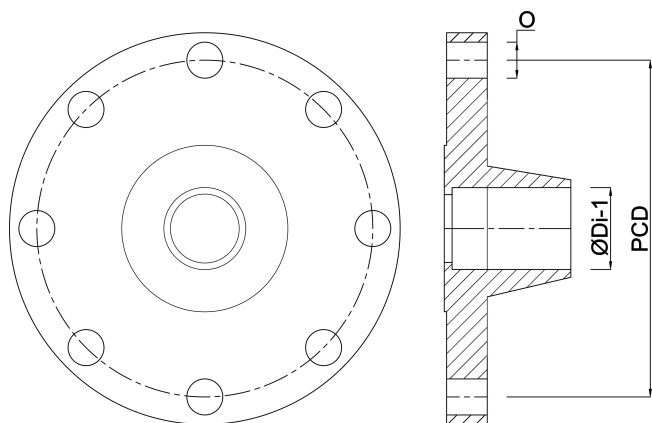

Profec Voorlasflens staal DN65 x 76,1 mm DIN flens x stompllas zwart PN16 (1180482)

TECHNISCHE SPECIFICATIES

Kleur	zwart
Materiaal	staal
Verbinding	DIN flens x stomplas
DIN Norm	DIN 2633
Flens	PN16
Maat	DN65 x 76,1 mm
Buiten ø	185 mm
Gewicht	3.03 kg
Hoogte	45 mm
Dikte	18 mm
Steekmaat	145 mm
Boorgat	18 mm
Gaten	4

AFMETINGEN

O	18 mm
PCD	145 mm

ØDi-1

70.3 mm

Gegenerereerd op datum: 14-03-2026

<http://www.bosta.com>