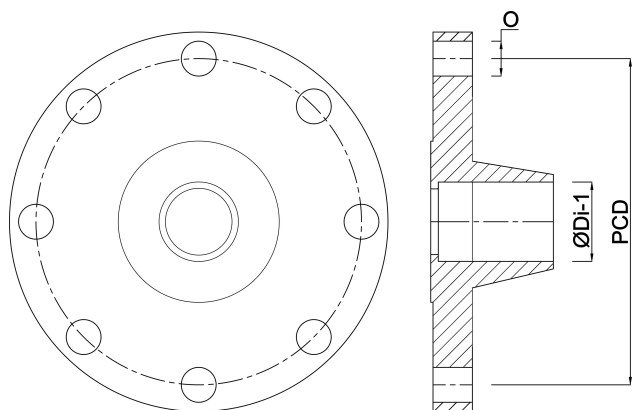

Profec Voorlasflens staal DN65 x 76,1 mm DIN flens x stomplas zwart PN16 (1180482)

TECHNISCHE SPECIFICATIES

Kleur	zwart
Materiaal	staal
Verbinding	DIN flens x stomplas
DIN Norm	DIN 2633
Flens	PN16
Maat	DN65 x 76,1 mm
Buiten ø	185 mm
Gewicht	3.03 kg
Hoogte	45 mm
Dikte	18 mm
Steekmaat	145 mm
Boorgat	18 mm
Gaten	4

AFMETINGEN

O	18 mm
PCD	145 mm

ØDi-1

70.3 mm

Gegenerereerd op datum: 24-05-2026

<http://www.bosta.com>