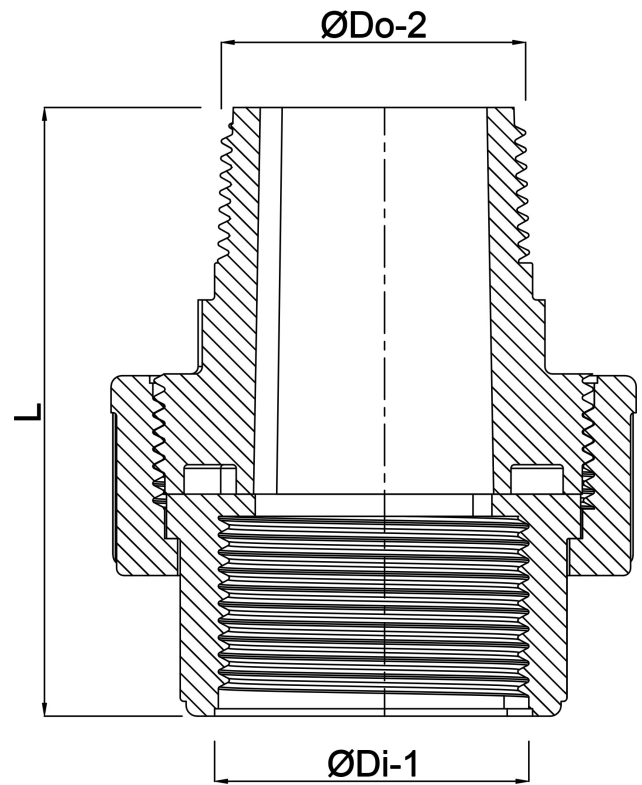

# Profec Koppeling PVC-U 1 1/2" binnendraad x buitendraad 10bar grijs (0100104)

# TECHNISCHE SPECIFICATIES

Kleur	grijs
Materiaal	PVC-U
Verbinding	binnendraad x buitendraad
Werkdruk	10 bar
Maat	1 1/2"

# AFMETINGEN

Do-n	77 mm
Hi-1	34 mm
L	96 mm
Lb	62 mm
ØDi-1	1 1/2 "
ØDo-2	1 1/2 "

**Gegenerereerd op datum: 22-05-2026**

<http://www.bosta.com>