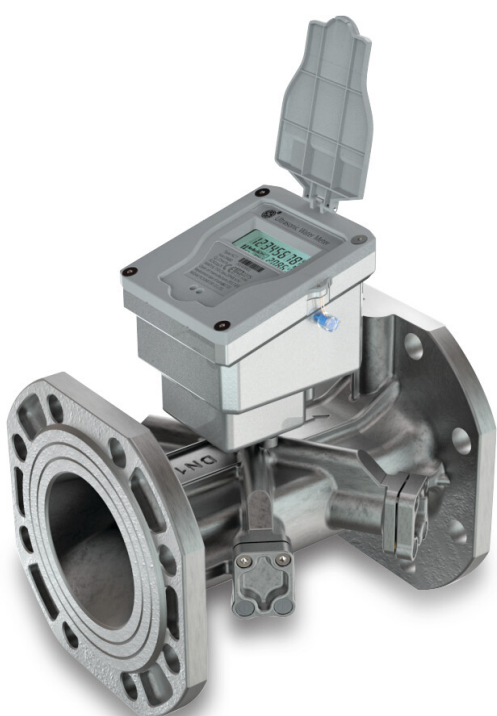

**Profec Ultrasonone watermeter
RVS 304 DN65 DIN flens 16bar
3.6V Li-battery grijs CE/MID
type Class 2 (7038810)**

TECHNISCHE SPECIFICATIES

Kleur	grijs
Type	Class 2
Materiaal	RVS 304
Keurmerk	CE/MID
Materiaal flens	nodulair gietijzer
Verbinding	DIN flens
Puls	10 ltr
MaximumReadingCapacity	99999999.99999
Connectiviteit	2-wire Mbus output
Min. temp.	0.1 °C
Spanning	3.6V Li-battery
Werkdruk	16 bar
IP waarde	IP68
Max. temp.	50 °C
Maat	DN65
Q1 ISO 4064 (2005)	0.1 m ³ /u
Q3 ISO 4064 (2005)	40 m ³ /u

Q4 ISO 4064 (2005) 50 m³/u

Lengte 200 mm

Breedte 190 mm

AFMETINGEN

H 260 mm

Inbouwmaat 200

PRODUCTINFORMATIE

Ultrasone watermeter met batterij met levensduur van 10 jaar, IP68 klasse 2, PN16 en CE/MID-goedkeuring en Modbus-uitgang.