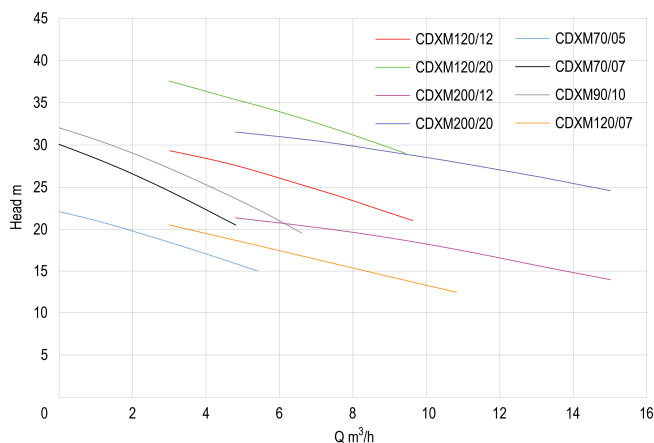

**Ebara Centrifugaalpomp RVS
304 1 1/4" x 1" binnendraad
8bar 6,7A 230VAC blauw type
CDXM120/12 (0930205)**

TECHNISCHE SPECIFICATIES

Kleur blauw

Materiaal RVS 304

Materiaal waaier 1 RVS 304

Verbinding binnendraad

Maat 1 1/4" x 1"

Lengte 321 mm

Breedte 208 mm

Gewicht 11.8 kg

Vermogen 0.9 kW

Hoogte 229.5 mm

Max capaciteit 9.6 m³/h

Zuig 1 1/4 "

Afmeting verpakking L/B/H 452 x 244 x 308 mm

PRODUCTINFORMATIE

Toepassingen:

Huishoudelijk: Drukverhogingssystemen, tuinberegingen, watertoevoersystemen.

Industrie: Koeltorens, warmtewisselaars, reinigingssystemen.