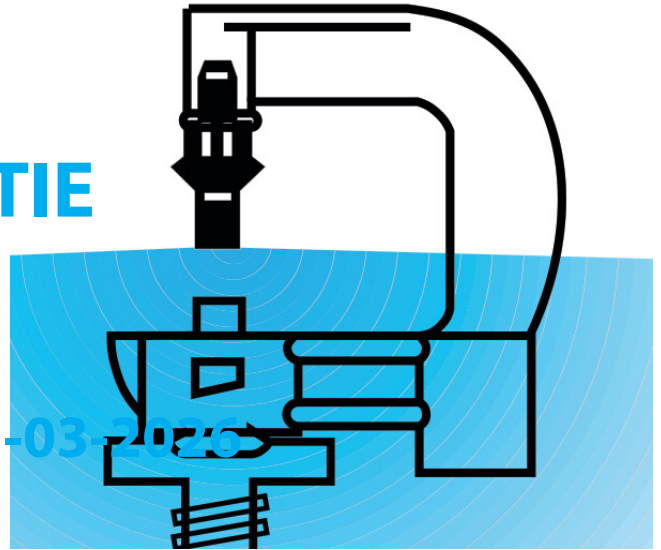

0610050		0610051		0610052		0610054		0610055		0610056	
0,8mm		1,1mm		1,3mm		1,6mm		1,8mm		2,0mm	
Bar	l/h	Bar	l/h	Bar	l/h	Bar	l/h	Bar	l/h	Bar	l/h
1,0	23	1,0	43	1,0	60	1,0	88	1,0	116	1,0	138
1,5	29	1,5	53	1,5	74	1,5	110	1,5	140	1,5	171
2,0	33	2,0	61	2,0	87	2,0	128	2,0	166	2,0	199
2,5	37	2,5	67	2,5	97	2,5	144	2,5	184	2,5	224
3,0	41	3,0	73	3,0	107	3,0	159	3,0	197	3,0	248

PRODUCTINFORMATIE

Compleet met draadadapter.

Gegenereerd op datum: 13-03-2026

<http://www.bosta.com>

bosta
bringing water to life