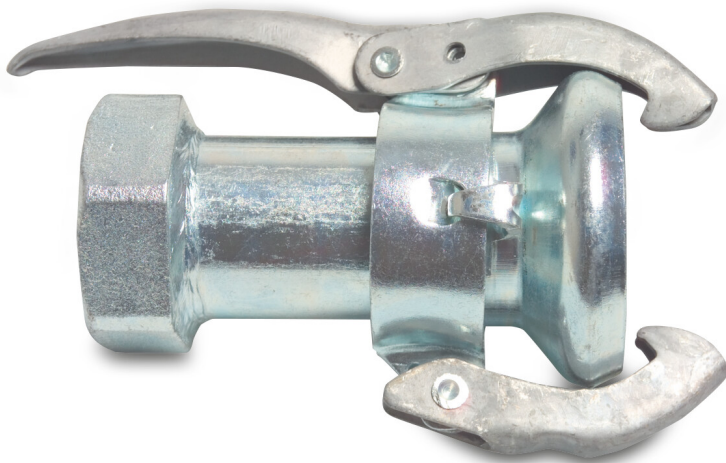

Snelkoppeling staal gegalvaniseerd 50 mm x 2" M- deel Perrot x binnendraad type Perrot (0215000)

TECHNISCHE SPECIFICATIES

Type	Perrot
Materiaal	staal
Oppervlaktebehandeling	gegalvaniseerd
Verbinding	M-deel Perrot x binnendraad
Maat	50 mm x 2"
Lengte	143 mm
Buiten ø	86 mm
Wand	2,0 mm