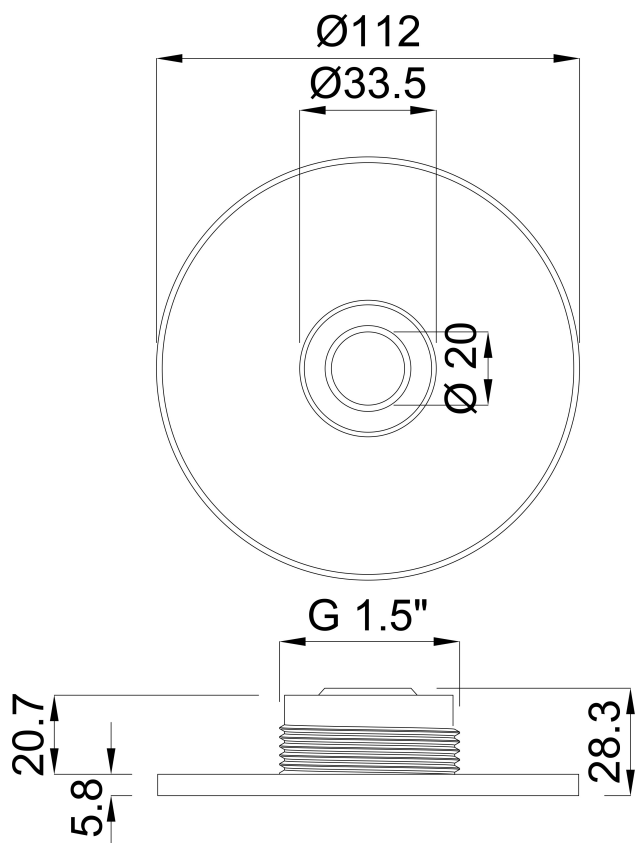

**Ocean Deksel voor
inlaatmondstuk RVS 316 1 1/2"
buitendraad RVS type
Standard Round (7024579)**

ocean.

TECHNISCHE SPECIFICATIES

Kleur RVS

Type Standard

Materiaal RVS 316

Verbinding buitendraad

Type Round

Maat 1 1/2"

Binnen ø 20 mm

AFMETINGEN

H 28.3 mm

Gegeneerd op datum: 26-05-2026

<http://www.bosta.com>