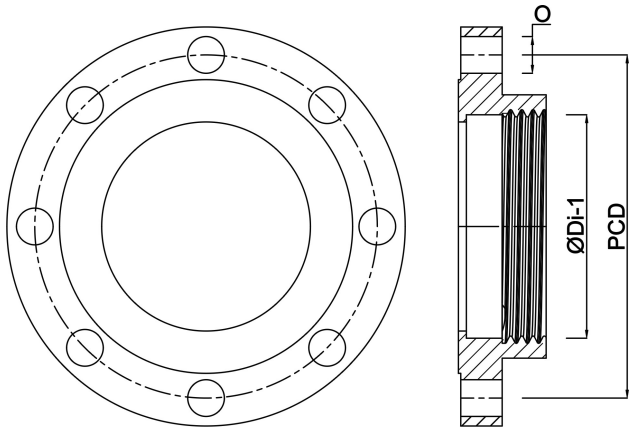

**Profec Flens PVC-U DN40 x 1
1/2" DIN flens x binnendraad
16bar DN40 grijs PN10/16
(0111164)**

TECHNISCHE SPECIFICATIES

Kleur	grijs
Materiaal	PVC-U
Verbinding	DIN flens x binnendraad
Flens	PN10/16
Werkdruk	16 bar
Maat	DN40 x 1 1/2"
DN	40
Buiten ø	150 mm
Gewicht	0.281 kg
Dikte	16 mm
Boorgat	18 mm
Gaten	4

AFMETINGEN

O	18 mm
PCD	110 mm
ØDi-1	1 1/2 "

Gegeneerd op datum: 23-05-2026

<http://www.bosta.com>