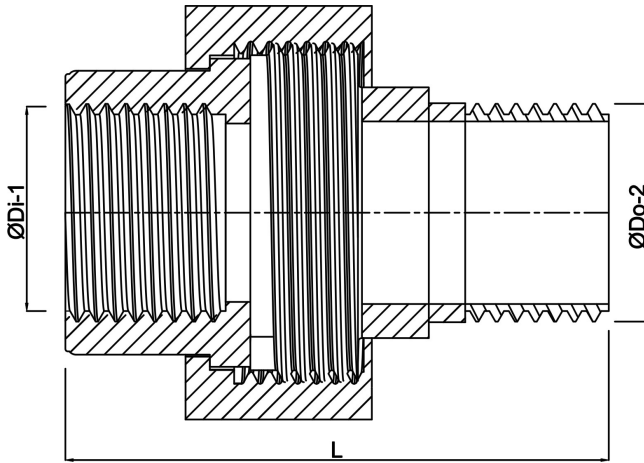

**Profec Nr. 341 Koppeling RVS
316 2" binnendraad x
buitendraad 16bar type
conisch (0080208)**

TECHNISCHE SPECIFICATIES

Type	conisch
Materiaal	RVS 316
Verbinding	binnendraad x buitendraad
Fitting nr.	Nr. 341
Werkdruk	16 bar
Max. temp.	100 °C
DN (inch)	2 "
Maat	2"
Lengte	88 mm
Buiten ø	60,3 mm

AFMETINGEN

K-1	86 mm
K-2	63.5 mm
L	88 mm
ØDi-1	2 "
ØDo-2	2 "

Gegenerereerd op datum: 13-03-2026

<http://www.bosta.com>