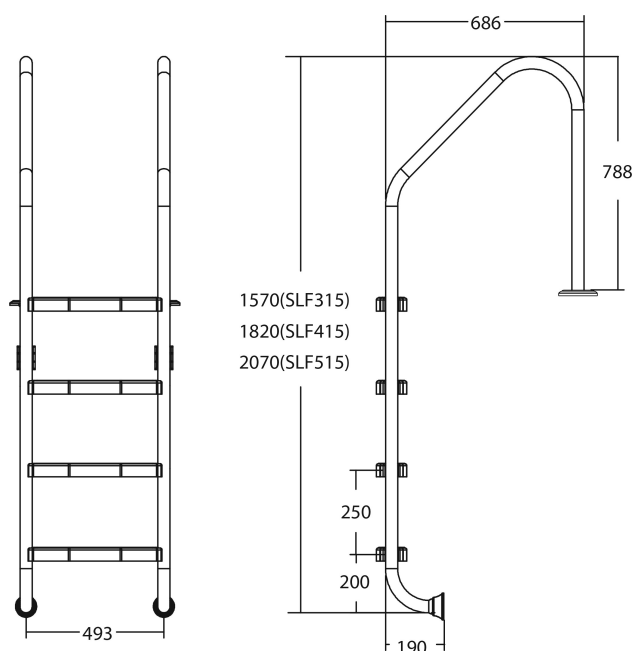

Flotide Zwembadtrap RVS 316 type breed model 4 treden (7026933)

FLOTIDE

TECHNISCHE SPECIFICATIES

Type breed model

Materiaal RVS 316

Treden 4

PRODUCTINFORMATIE

Flotide Zwembadtrap (breed model) moet 496 mm achter de zwembadrand worden geplaatst. Alle ladders hebben een anti-slip oppervlak.