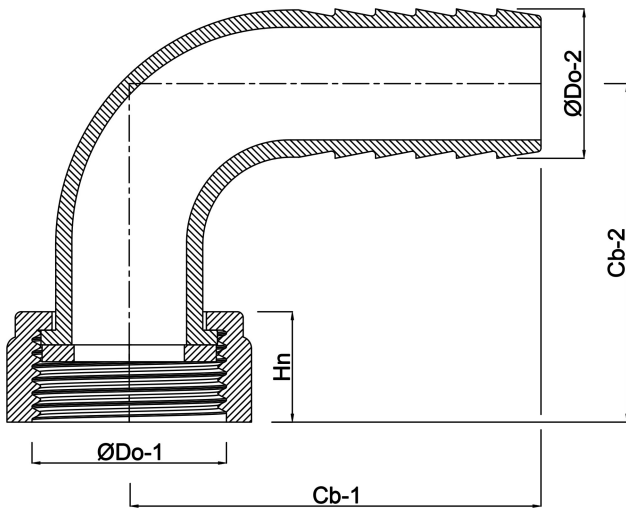

**Profec Bocht 90° messing 3/4"  
x 13 mm wartel binnendraad x  
slangtule type vlakdichtend  
(0423362)**

# TECHNISCHE SPECIFICATIES

Type	vlakdichtend
Materiaal	messing
Materiaal afdichting	EPDM
Verbinding	wartel binnendraad x slangtule
Max. temperatuur	120 °C
Max. temp.	120 °C
Maat	3/4" x 13 mm

# AFMETINGEN

Cb-1	43.8 mm
Cb-2	25.5 mm
F-1	10 mm
Hn	8.5 mm
P-1	25 mm
ØDi-1	3/4 "
ØDo-2	13 mm
β	90 °

**Gegenereerd op datum: 23-05-2026**

<http://www.bosta.com>