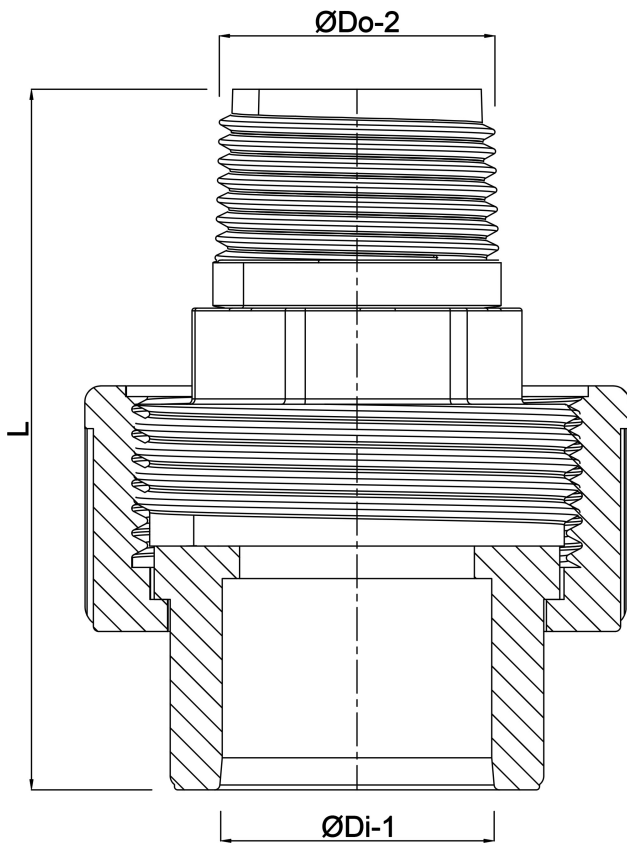

**Profec Verbindingskoppeling  
PVC/RVS 316 32 mm x 1"  
lijmmof x buitendraad 10bar  
grijs (0102112)**

# TECHNISCHE SPECIFICATIES

Kleur grijs

Materiaal PVC/RVS 316

Materiaal afdichting EPDM

Verbinding lijmof x buitendraad

Werkdruk 10 bar

Maat 32 mm x 1"

# AFMETINGEN

L 79 mm

ØDi-1 32 mm

ØDo-2 1 "

**Gegenerereerd op datum: 22-05-2026**

<http://www.bosta.com>