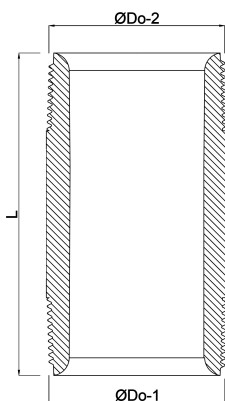

Profec Nr. 23 Pijpnippel staal zwart 1" buitendraad 16bar 80 mm (1164080)

TECHNISCHE SPECIFICATIES

Materiaal staal zwart

Verbinding buitendraad

DIN Norm DIN 2982

Fitting nr. Nr. 23

Werkdruk 16 bar

Maat 1"

Lengte 80 mm

AFMETINGEN

L 80 mm

ØDo-1 1 "

ØDo-2 1 "

Gegenerereerd op datum: 14-03-2026

<http://www.bosta.com>