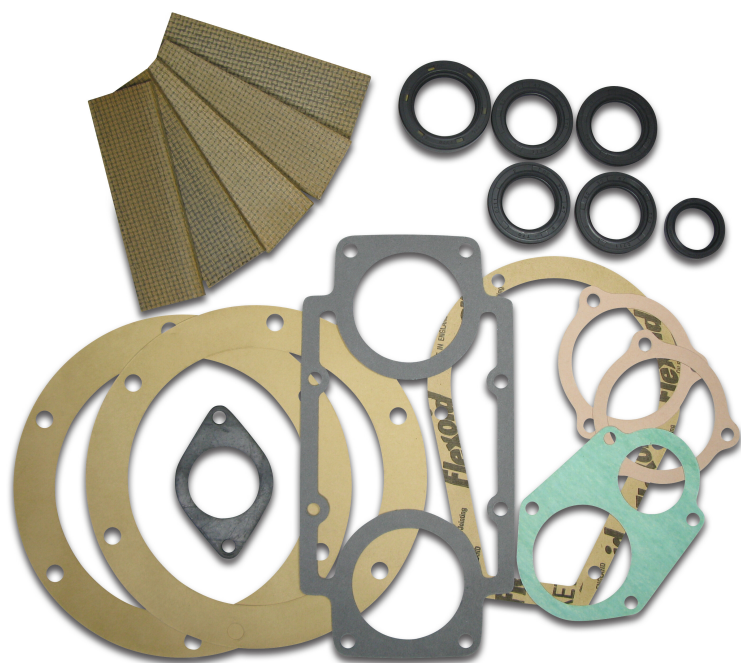

# B&P Reparatie set type STAR 60 (0990167)

# TECHNISCHE SPECIFICATIES

Type	STAR 60
Geschikt voor	B&P pomp Star 60

## PRODUCTINFORMATIE

Set afdichtingen inclusief set lamellen, type 2082

**Gegenereerd op datum: 08-03-2026**

<http://www.bosta.com>