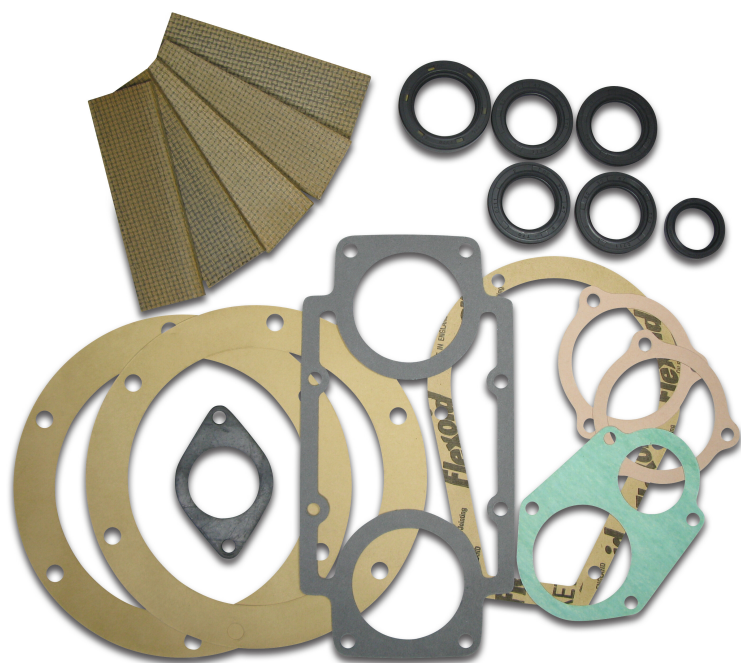

B&P Reparatie set type STAR 60 (0990167)

TECHNISCHE SPECIFICATIES

Type

STAR 60

Geschikt voor

B&P pomp Star 60

PRODUCTINFORMATIE

Set afdichtingen inclusief set lamellen, type 2082