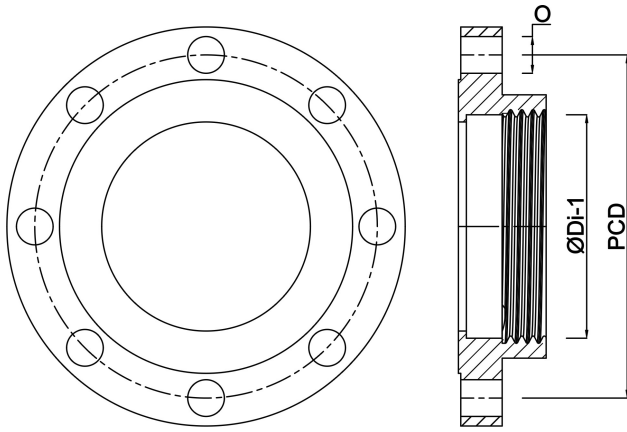

**Profec Flens PVC-U DN65 x 2
1/2" DIN flens x binnendraad
16bar DN65 grijs PN10/16
(0111166)**

TECHNISCHE SPECIFICATIES

Kleur	grijs
Materiaal	PVC-U
Verbinding	DIN flens x binnendraad
Flens	PN10/16
Werkdruk	16 bar
Maat	DN65 x 2 1/2"
DN	65
Buiten ø	185 mm
Gewicht	0.516 kg
Dikte	19 mm
Boorgat	18 mm
Gaten	4

AFMETINGEN

O	18 mm
PCD	145 mm
ØDi-1	2 1/2 "

Gegenerereerd op datum: 23-05-2026

<http://www.bosta.com>