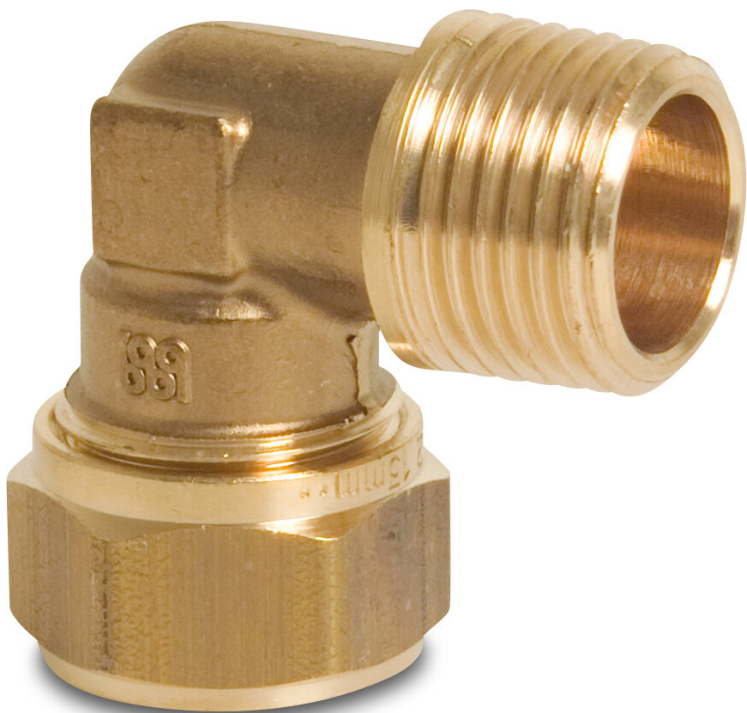

Knie 90° messing 22 mm x 3/4"
knel x buitendraad
KIWA/GASTEC S1 (7005804)

TECHNISCHE SPECIFICATIES

Materiaal	messing
Keurmerk	KIWA/GASTEC
Verbinding	knel x buitendraad
Maat	22 mm x 3/4"
Label	S1

Gegenererd op datum: 25-05-2026