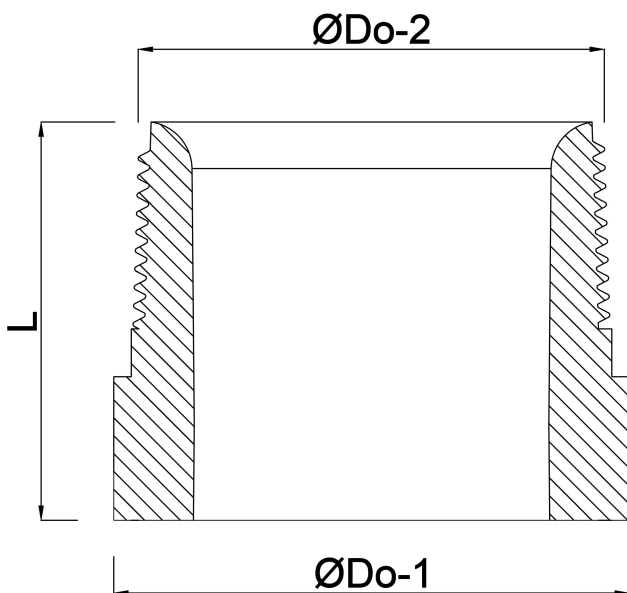

**Lasnippel staal 6" x 168,3 mm
buitendraad x stomplas 15cm
(0200574)**

TECHNISCHE SPECIFICATIES

Materiaal staal

Verbinding buitendraad x stomplas

Maat 6" x 168,3 mm

Lengte 15 cm

AFMETINGEN

L 150 mm

ØDo-1 168.3 mm

ØDo-2 6 "

Gegenerereerd op datum: 25-05-2026

<http://www.bosta.com>