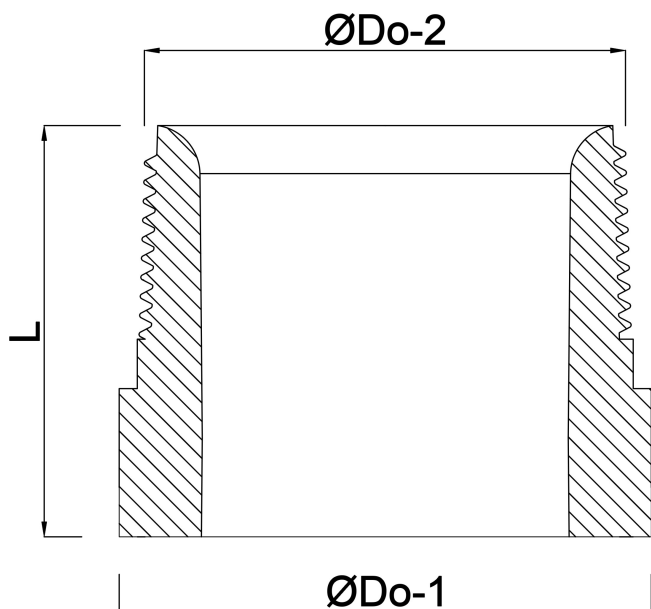

**Lasnippel staal 6" x 168,3 mm  
buitendraad x stomplas 15cm  
(0200574)**

# TECHNISCHE SPECIFICATIES

Materiaal	staal
Verbinding	buitendraad x stomplas
Maat	6" x 168,3 mm
Lengte	15 cm

## AFMETINGEN

L	150 mm
ØDo-1	168.3 mm
ØDo-2	6 "

**Gegenerereerd op datum: 14-03-2026**

<http://www.bosta.com>