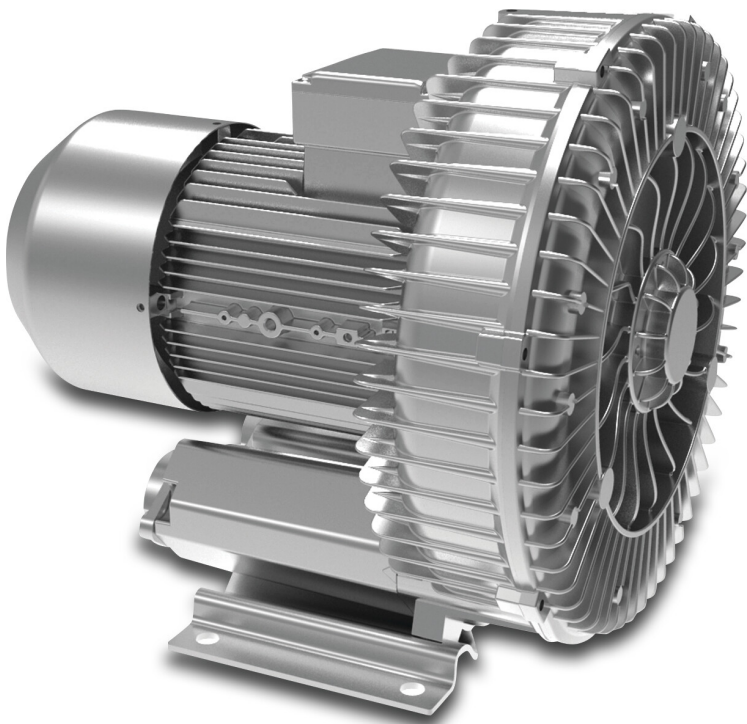

**Luchtventilator 2" 400VAC**  
**type 050 single impeller 2.2kW**  
**(7042254)**

# TECHNISCHE SPECIFICATIES

Spanning	400VAC
Type	050 single impeller
Capaciteit	210 m <sup>3</sup> /h
Maat	2"
Vermogen	2.2 kW

## PRODUCTINFORMATIE

Het zijkanaalventilatorsysteem voor spa's en professionele zwembadtoepassingen levert hoogwaardige en krachtige prestaties. Het is een ideale keuze voor toepassingen die grote volumes schone, droge lucht nodig hebben met een lage druk en luchtlekkage. Het systeem is eenvoudig te installeren, maakt minder lawaai en heeft een laag energieverbruik.