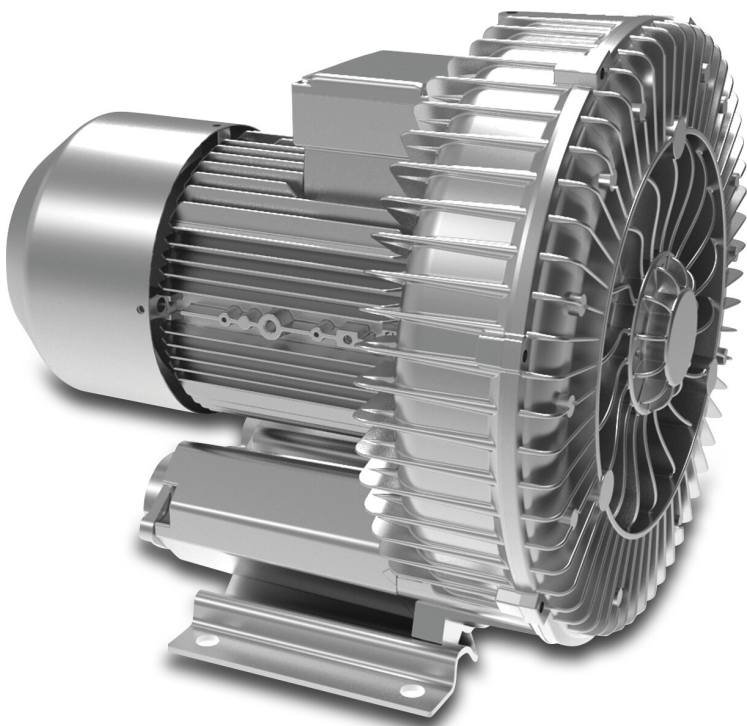

Luchtventilator 2" 400VAC
type 050 single impeller 2.2kW
(7042254)

TECHNISCHE SPECIFICATIES

Spanning	400VAC
Type	050 single impeller
Capaciteit	210 m ³ /h
Maat	2"
Vermogen	2.2 kW

PRODUCTINFORMATIE

Het zijkanaalventilatorsysteem voor spa's en professionele zwembadtoepassingen levert hoogwaardige en krachtige prestaties. Het is een ideale keuze voor toepassingen die grote volumes schone, droge lucht nodig hebben met een lage druk en luchtlekkage. Het systeem is eenvoudig te installeren, maakt minder lawaai en heeft een laag energieverbruik.

Kenmerken:

- Ontworpen voor continu gebruik
- Eenvoudige verticale of horizontale installatie
- Uitgerust met stil lopende inductiemotoren
- IP54-bescherming
- Robuust en betrouwbaar
- Geen verontreiniging van gasen of getransporteerde lucht