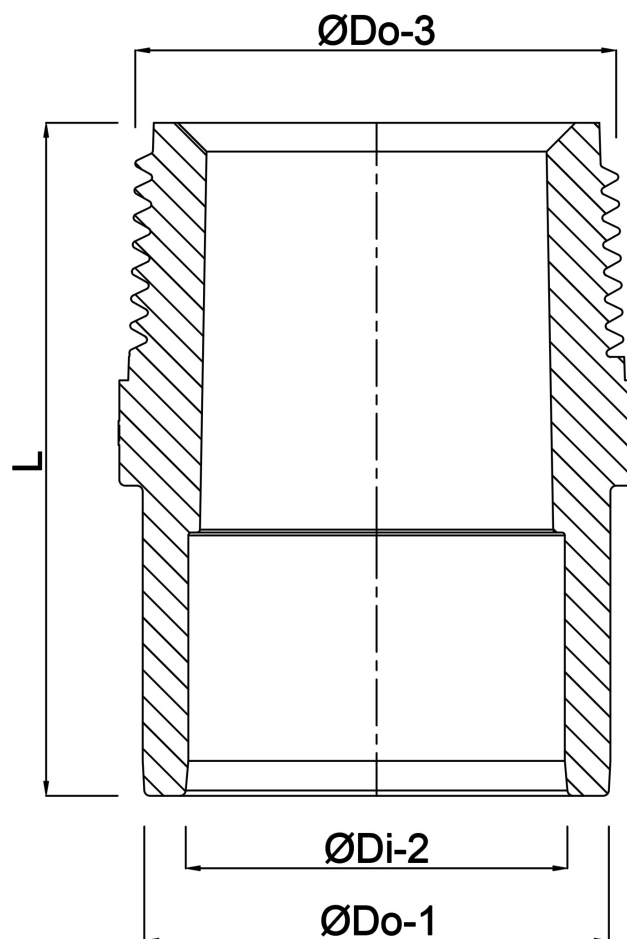

**VDL Puntstuk PVC-U 32/40 mm
x 1" lijmmof/spie x
buitendraad 16bar grijs type
achtkant (7002725)**

VDL Van de Lande

TECHNISCHE SPECIFICATIES

Kleur	grijs
Type	achtkant
Materiaal	PVC-U
Werkdruk	16 bar
Maat	32/40 mm x 1"
Verbinding	lijmmof/spie x buitendraad
Lengte	55 mm
Sleutelmaat	46

AFMETINGEN

F-2	21 mm
K-1	46 mm
L	55 mm
P-1	22 mm
ØDi-2	32 mm
ØDo-1	40 mm
ØDo-3	1 "

Gegenerereerd op datum: 24-05-2026

<http://www.bosta.com>