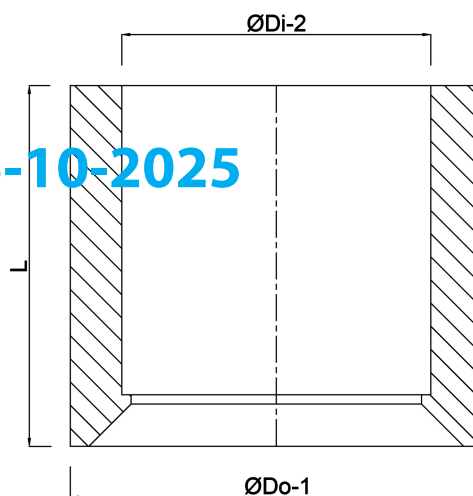

VDL Inlijmring PVC-U 20 mm x 16 mm lijmspie x lijmmof 16bar grijs (7002651)

VL Van de Lande

TECHNISCHE SPECIFICATIES

Kleur	grijs
Materiaal	PVC-U
Maat	20 mm x 16 mm
Verbinding	lijmspie x lijmmof
Werkdruk	16 bar

AFMETINGEN

L	16 mm
ØDi-2	16 mm
ØDo-1	20 mm
P-1	14 mm

Gegenerereerd op datum: 05-10-2025

<http://www.bosta.com>