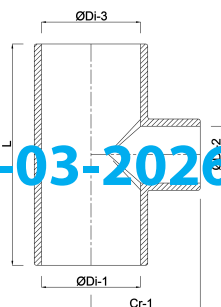

# TECHNISCHE SPECIFICATIES

Kleur grijs

Materiaal PVC-U

Verbinding lijmmof

Maat 50 mm x 25 mm x 50 mm

Werkdruk 16 bar

# AFMETINGEN

Cr-1 45 mm

L 114 mm

ØDi-1 50 mm

ØDi-2 25 mm

ØDi-3 50 mm

β 90°

Gegenererd op datum: 13-03-2026