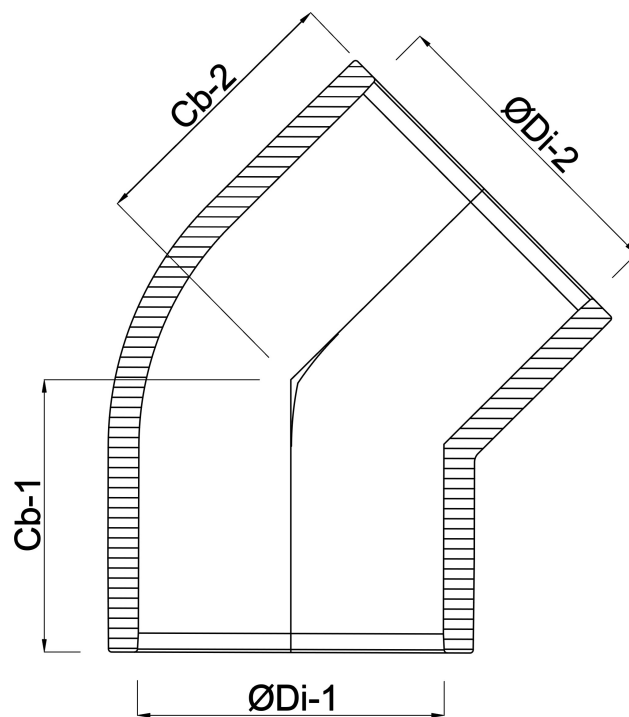

Profec Knie 45° PVC-U 250 mm lijmmof 10bar grijs (0100016)

TECHNISCHE SPECIFICATIES

Kleur grijs

Materiaal PVC-U

Verbinding lijmmof

Maat 250 mm

Werkdruk 10 bar

AFMETINGEN

Cb-1 18 mm

Cb-2 18 mm

ØDi-1 250 mm

ØDi-2 250 mm

Gegenerereerd op datum: 22-05-2026

<http://www.bosta.com>