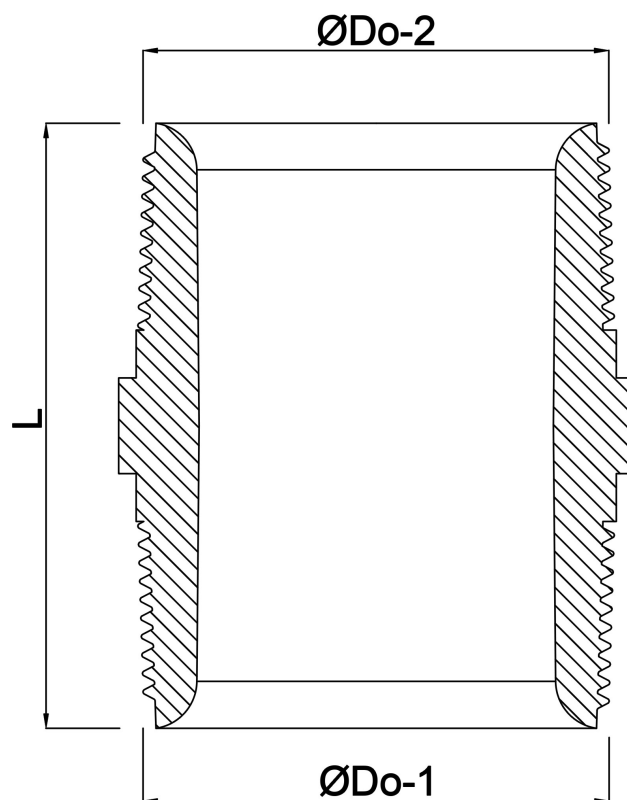

Nippel nylon 3/4" buitendraad 16bar wit (0440353)

TECHNISCHE SPECIFICATIES

Kleur wit

Materiaal nylon

Verbinding buitendraad

Werkdruk 16 bar

Max. temp. 80 °C

Maat 3/4"

AFMETINGEN

F-1 16 mm

F-2 16 mm

K-1 28 mm

L 39 mm

ØDo-1 3/4 "

ØDo-2 3/4 "

Gegenereerd op datum: 23-05-2026